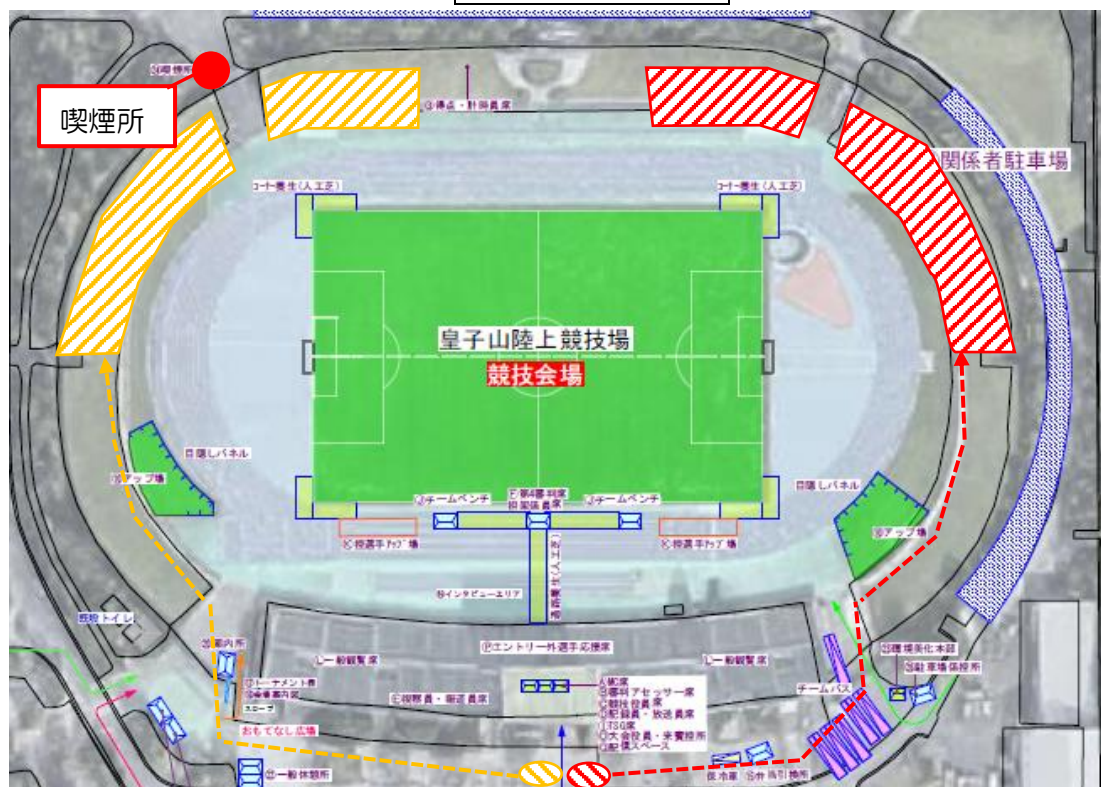

応援幕設置撤去時間(予定) ※試合の進行状況により、時間が前後する場合があります

	試合時間(予定)	設置時間 試合開始 30～15 分前	撤去時間 試合終了 10～20 分後
第1試合	11:00～12:30	10:30～10:45	12:40～12:50
第2試合	13:30～15:00	13:00～13:15	15:10～15:20

【アクセス】

皇子山総合運動公園陸上競技場

〒520-0037 大津市御陵町 4-1 TEL:077-522-7065

(電車でお越しのかた)

- ・JR 湖西線<大津京駅> … 徒歩約 10 分
- ・京阪電車 石山坂本線<大津市役所前駅> … 徒歩すぐ

(車でお越しのかた)

- ・湖西バイパス-皇子山ランプを降りて、大津市街方面へ。県道 47 号を約 1km 進む。
- ・駐車場ありますが、台数に限りがあるので、なるべく乗りあわせや公共交通機関でお越し下さい。

https://otsu-kokuspo2025.jp/game/stadium/gk_ojir.html

喫煙所・応援幕 設置図

応援幕設置場所: バックスタンド芝生席(各チームベンチ側)

集合場所: 競技場正面受付案内所前

---▶ 応援幕設置ルート

<10月19日(土)>

設置場所	チーム名(対戦表の右(下))	チーム名(対戦表の左(上))
第1試合	三菱重工長崎SC(長崎県)	多度津FC(香川県)
第2試合	Cobaltore 女川(宮城県)	守山侍2000(滋賀県)

※10月20、21日の対戦相手は未定。応援幕設置個所は、対戦表の右(下)のチームが上図の 対戦表の左(上)のチームが となる。