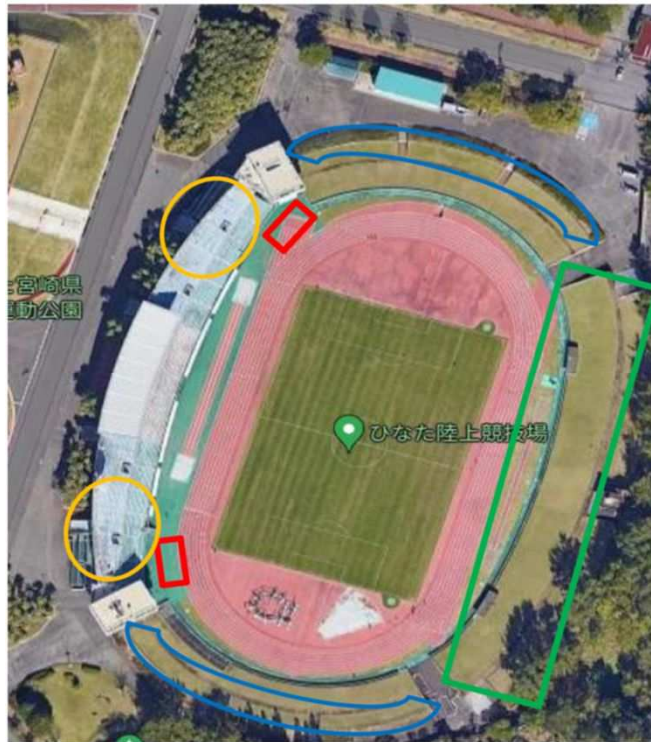

## 【宮崎会場】ひなた陸上競技場 会場案内

-  チーム控え室(テント)
-  チームバナー設置位置  
詳細は大会当日、会場にて問い合わせください。  
試合中はバナー設置場所から観戦および応援はできません。
-  バックスタンドは立ち入り禁止とします。  
観戦および応援はできません。
-  各チームの応援エリアになります。  
このエリアで鳴り物はお願いいたします。

見えにくいですが、バナーはフェンスを使用して設置ください。