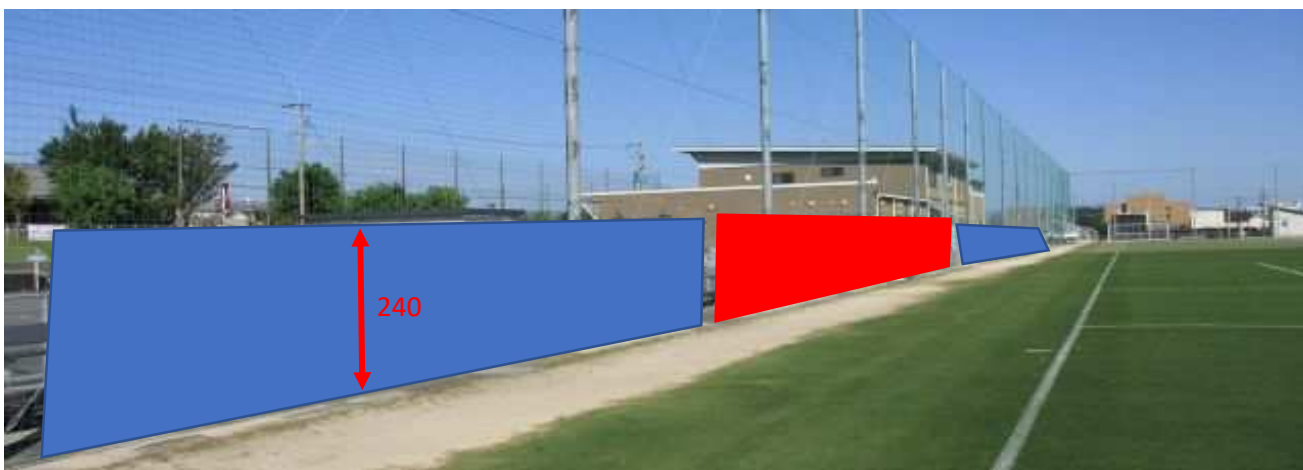

# 第59回全国社会人サッカー選手権 会場応援幕案内

【鳥栖スタジアム北部グラウンド】

1. 北側ゴール裏ネット
2. ゴール裏には目隠し幕を設置するため、目隠し幕以外のスペースに掲出してください。  
ワイヤーへの結び付けによる掲出のみ可（ネットのみへの結び付けは不可）  
北側ゴール裏ネット：高さ240cmのワイヤーより下部分
3. 応援(横断)幕可能位置 

4. 南側ゴール裏ネット、東側ネットにも掲出可能です  
※ワイヤーへの結び付けによる掲出のみ可（ネットのみへの結び付けは不可）  
※ワイヤーまでの高さ：300cm  
西側ネットは目隠し幕が常設のため掲出不可です