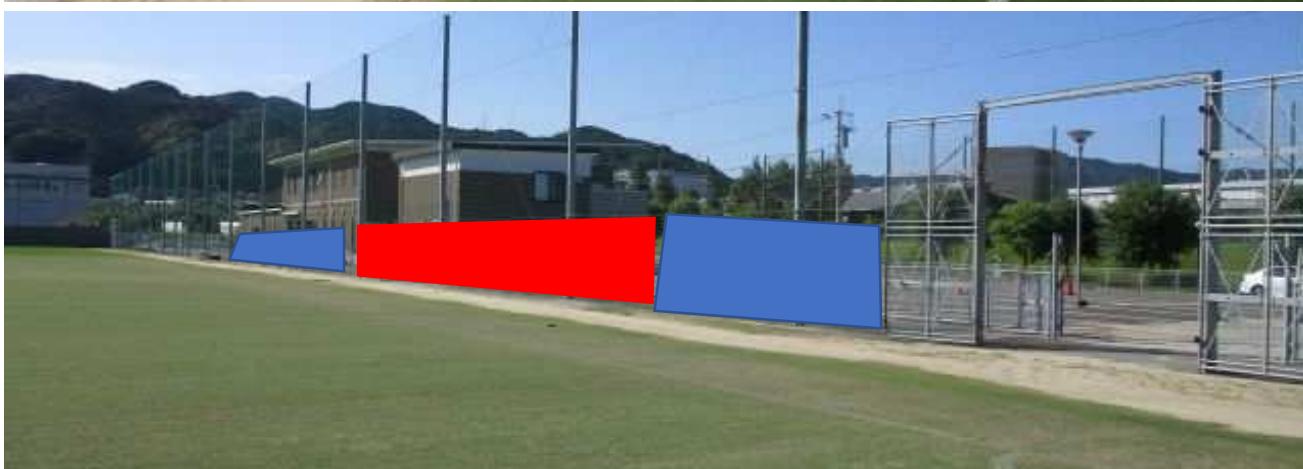

# 第59回全国社会人サッカー選手権 会場応援幕案内

【鳥栖スタジアム北部グラウンド】

1. 北側ゴール裏ネット
2. ゴール裏には目隠し幕を設置するため、目隠し幕以外のスペースに掲出してください。  
ワイヤーへの結び付けによる掲出のみ可（ネットのみへの結び付けは不可）  
北側ゴール裏ネット：高さ240cmのワイヤーより下部分
3. 応援(横断)幕可能位置 

4. 南側ゴール裏ネット、東側ネットにも掲出可能です  
※ワイヤーへの結び付けによる掲出のみ可（ネットのみへの結び付けは不可）  
※ワイヤーまでの高さ：300cm  
西側ネットは目隠し幕が常設のため掲出不可です