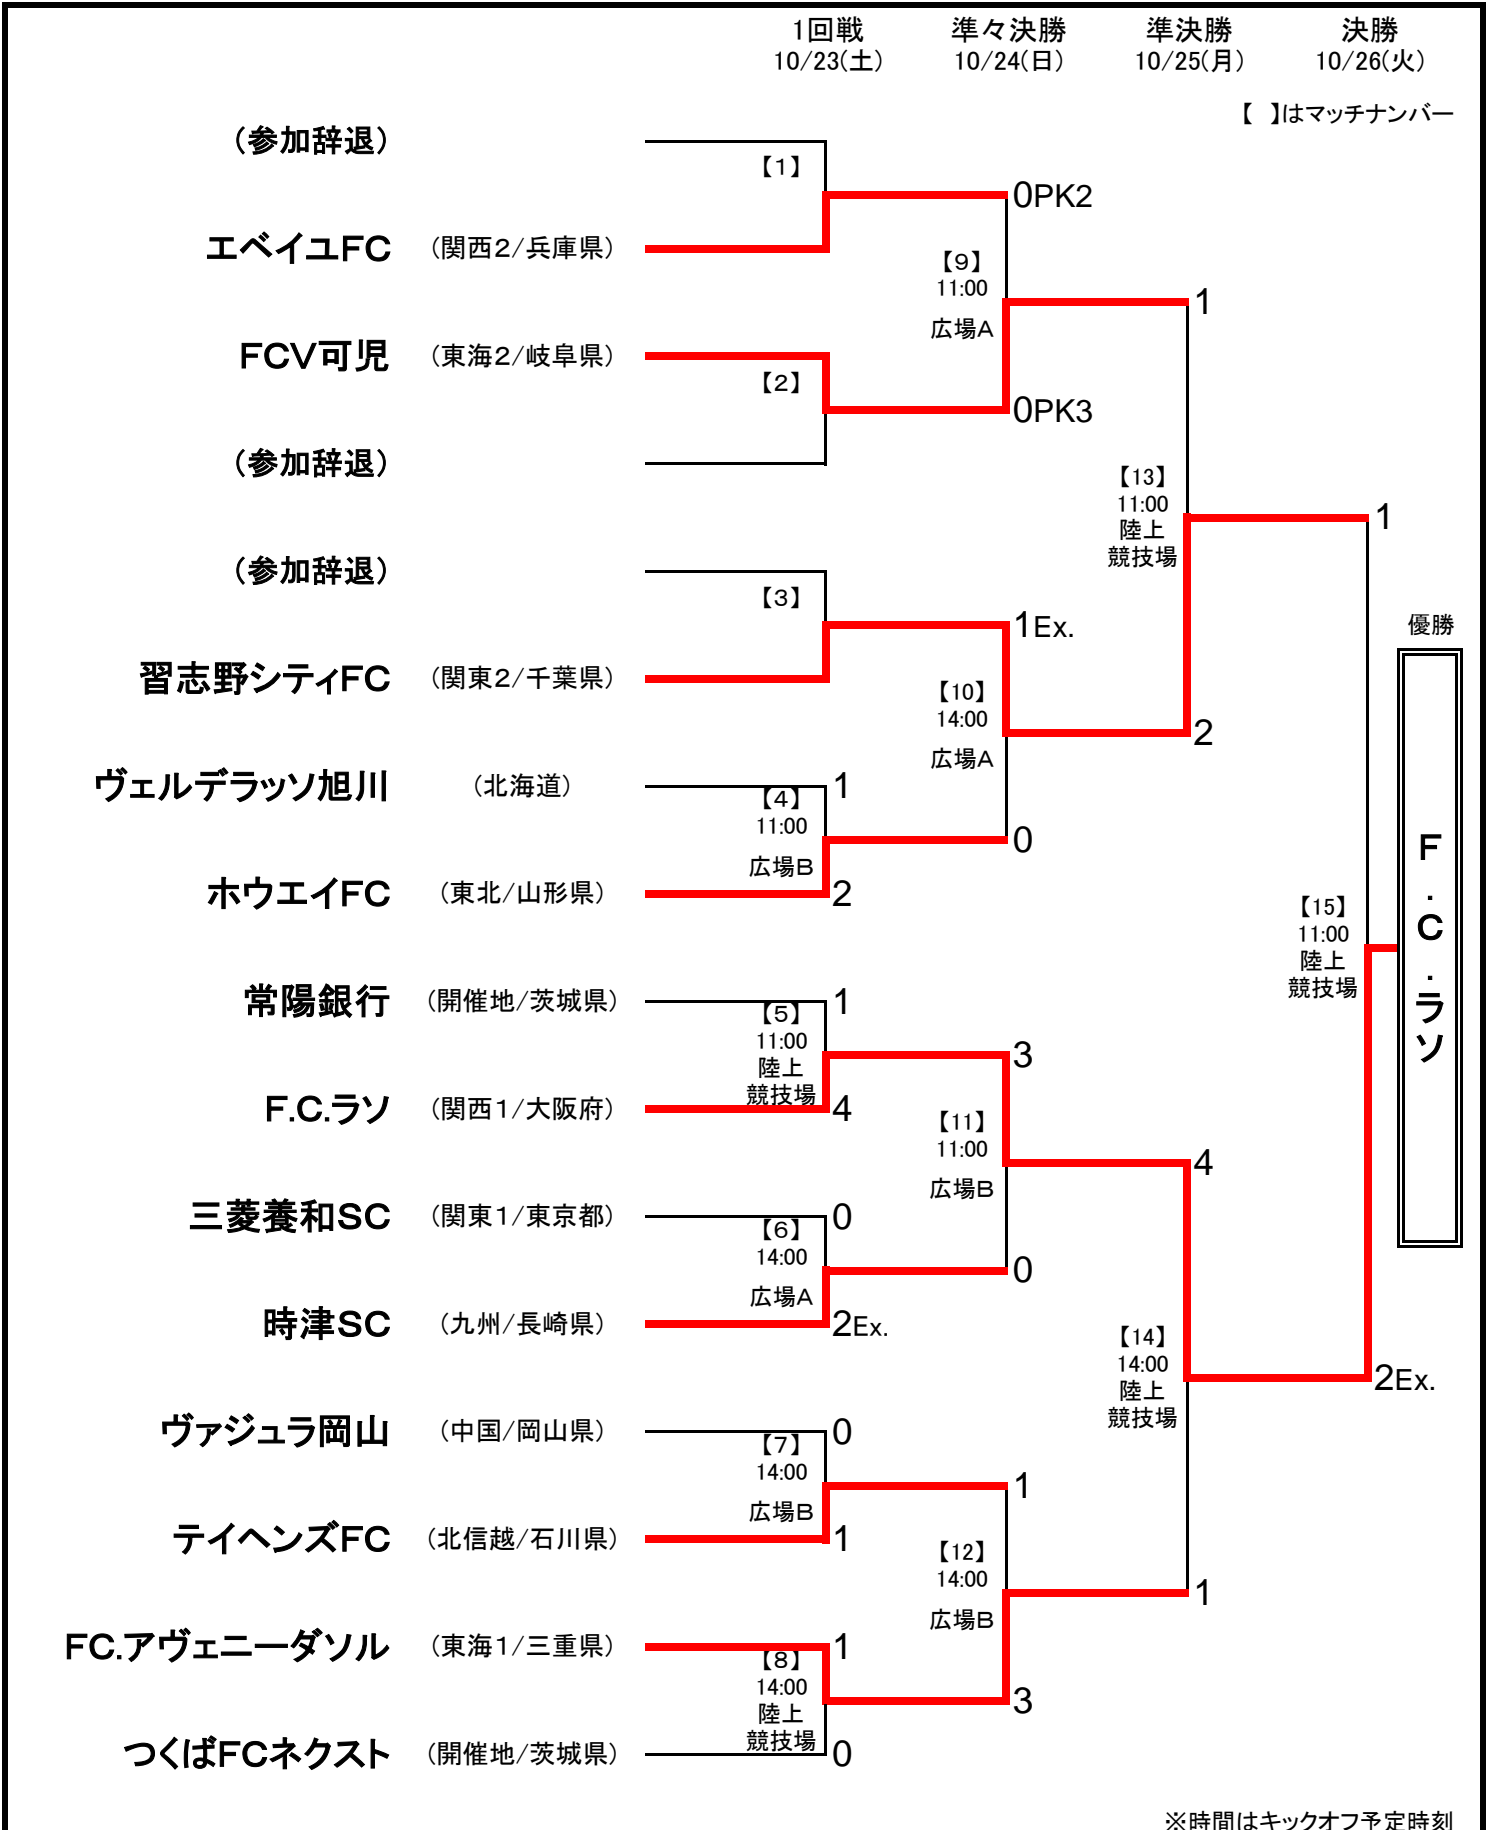

第28回全国クラブチームサッカー選手権大会

会	陸上競技場	ひたちなか市総合運動公園陸上競技場, 茨城県
場	広場A	ひたちなか市総合運動公園 スポーツ広場A, 茨城県
	広場B	ひたちなか市総合運動公園 スポーツ広場B, 茨城県

※時間はキックオフ予定時刻