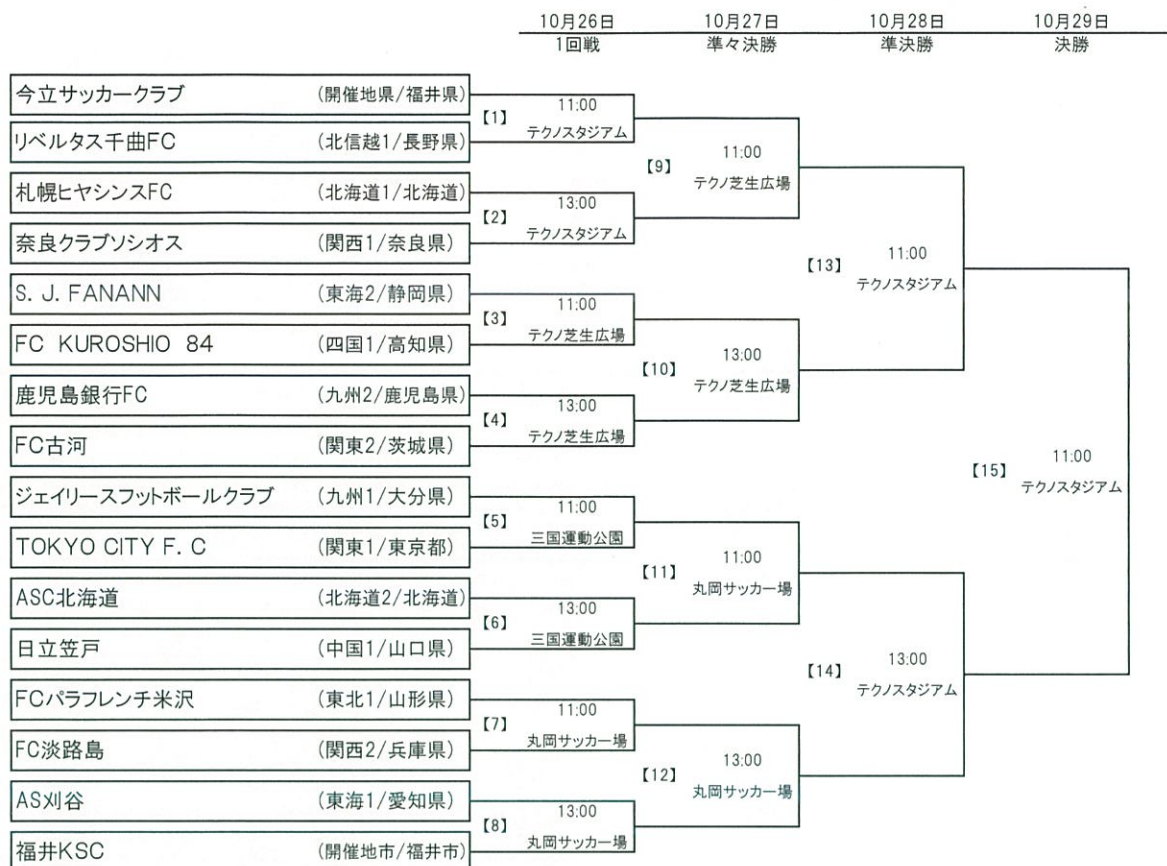

第26回全国クラブチームサッカー選手権大会 トーナメント表

※カッコ内の数字は【マッチナンバー】

会場	A: テクノスタジアム: テクノポート福井総合公園スタジアム	C: 三国運動公園: 三国運動公園人工芝グラウンド
	B: テクノ芝生広場: テクノポート福井総合公園芝生広場	D: 丸岡サッカー場: 丸岡スポーツランドサッカー場