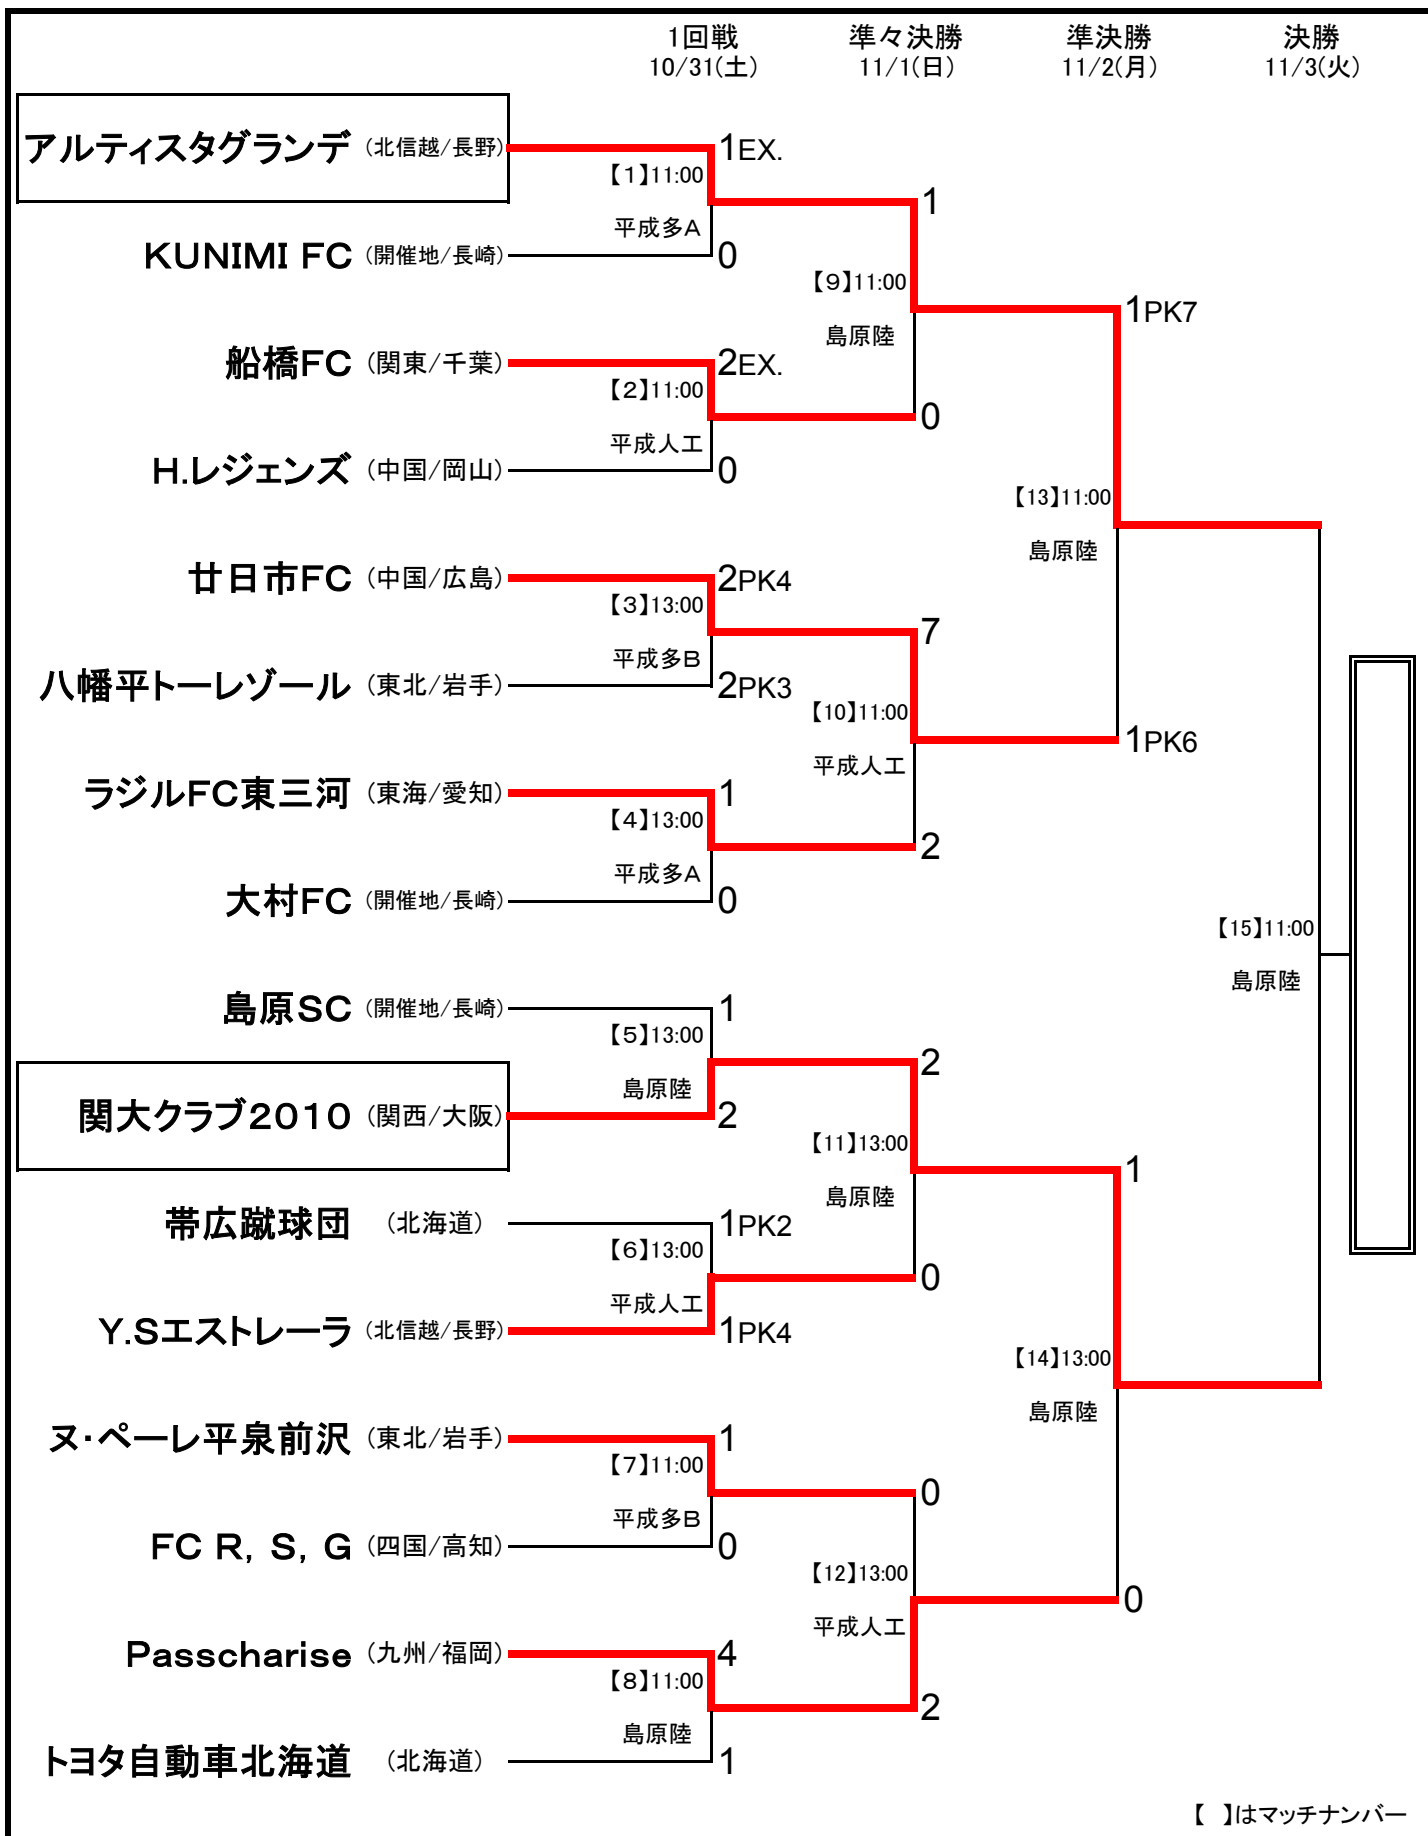

第22回全国クラブチームサッカー選手権大会

会場	島原陸 平成多A	島原市営陸上競技場, 長崎県 島原市営平成町多目的広場A, 長崎県	平成多B 平成人工	島原市営平成町多目的広場B, 長崎県 島原市営平成町人工芝グラウンド, 長崎県
----	-------------	--------------------------------------	--------------	--

【 】はマッチナンバー