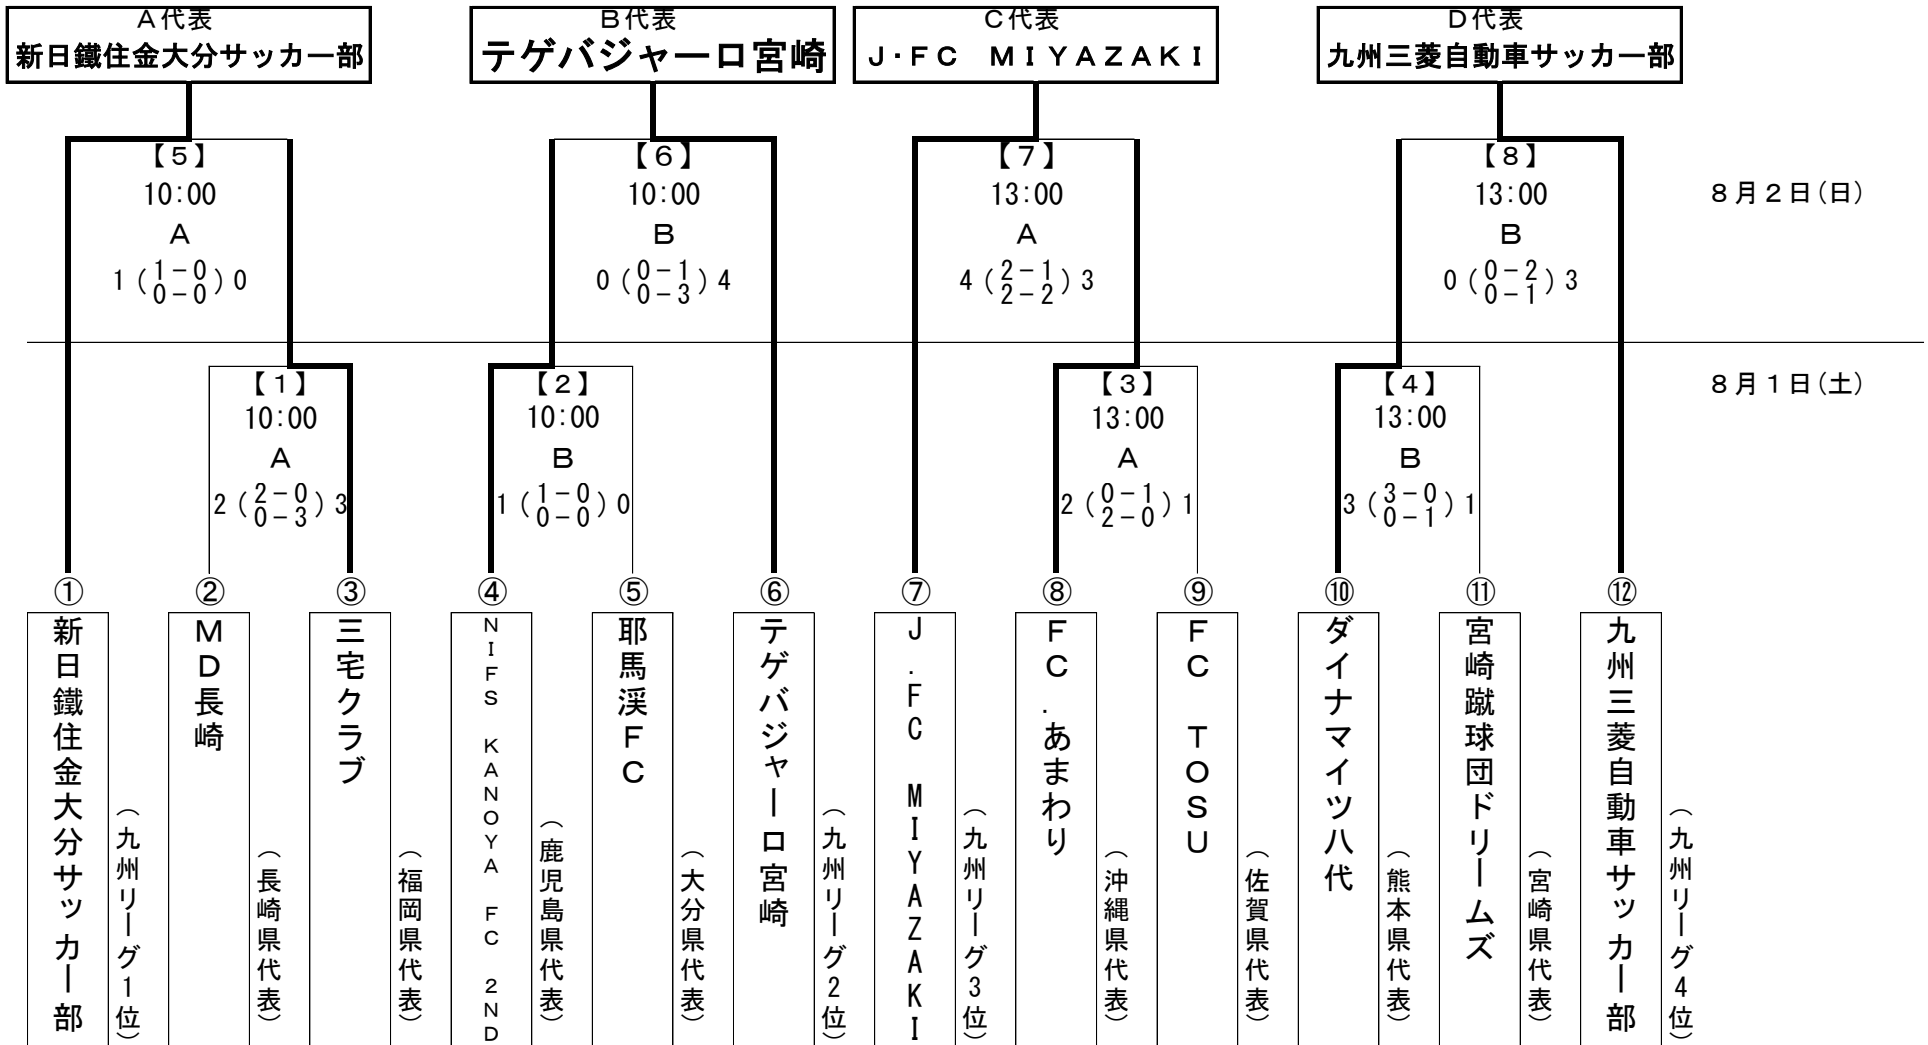

第51回九州社会人サッカー選手権大会 全国大会予選（沖縄県開催）

組 合 表

A会場：西原町民陸上競技場

B会場：南風原町黄金森公園陸上競技場

※全国大会への九州地域からの出場枠4チームを九州リーグ前期日程（9節まで）の成績の1～4位チームと九州8県の代表、計12チームで争う。