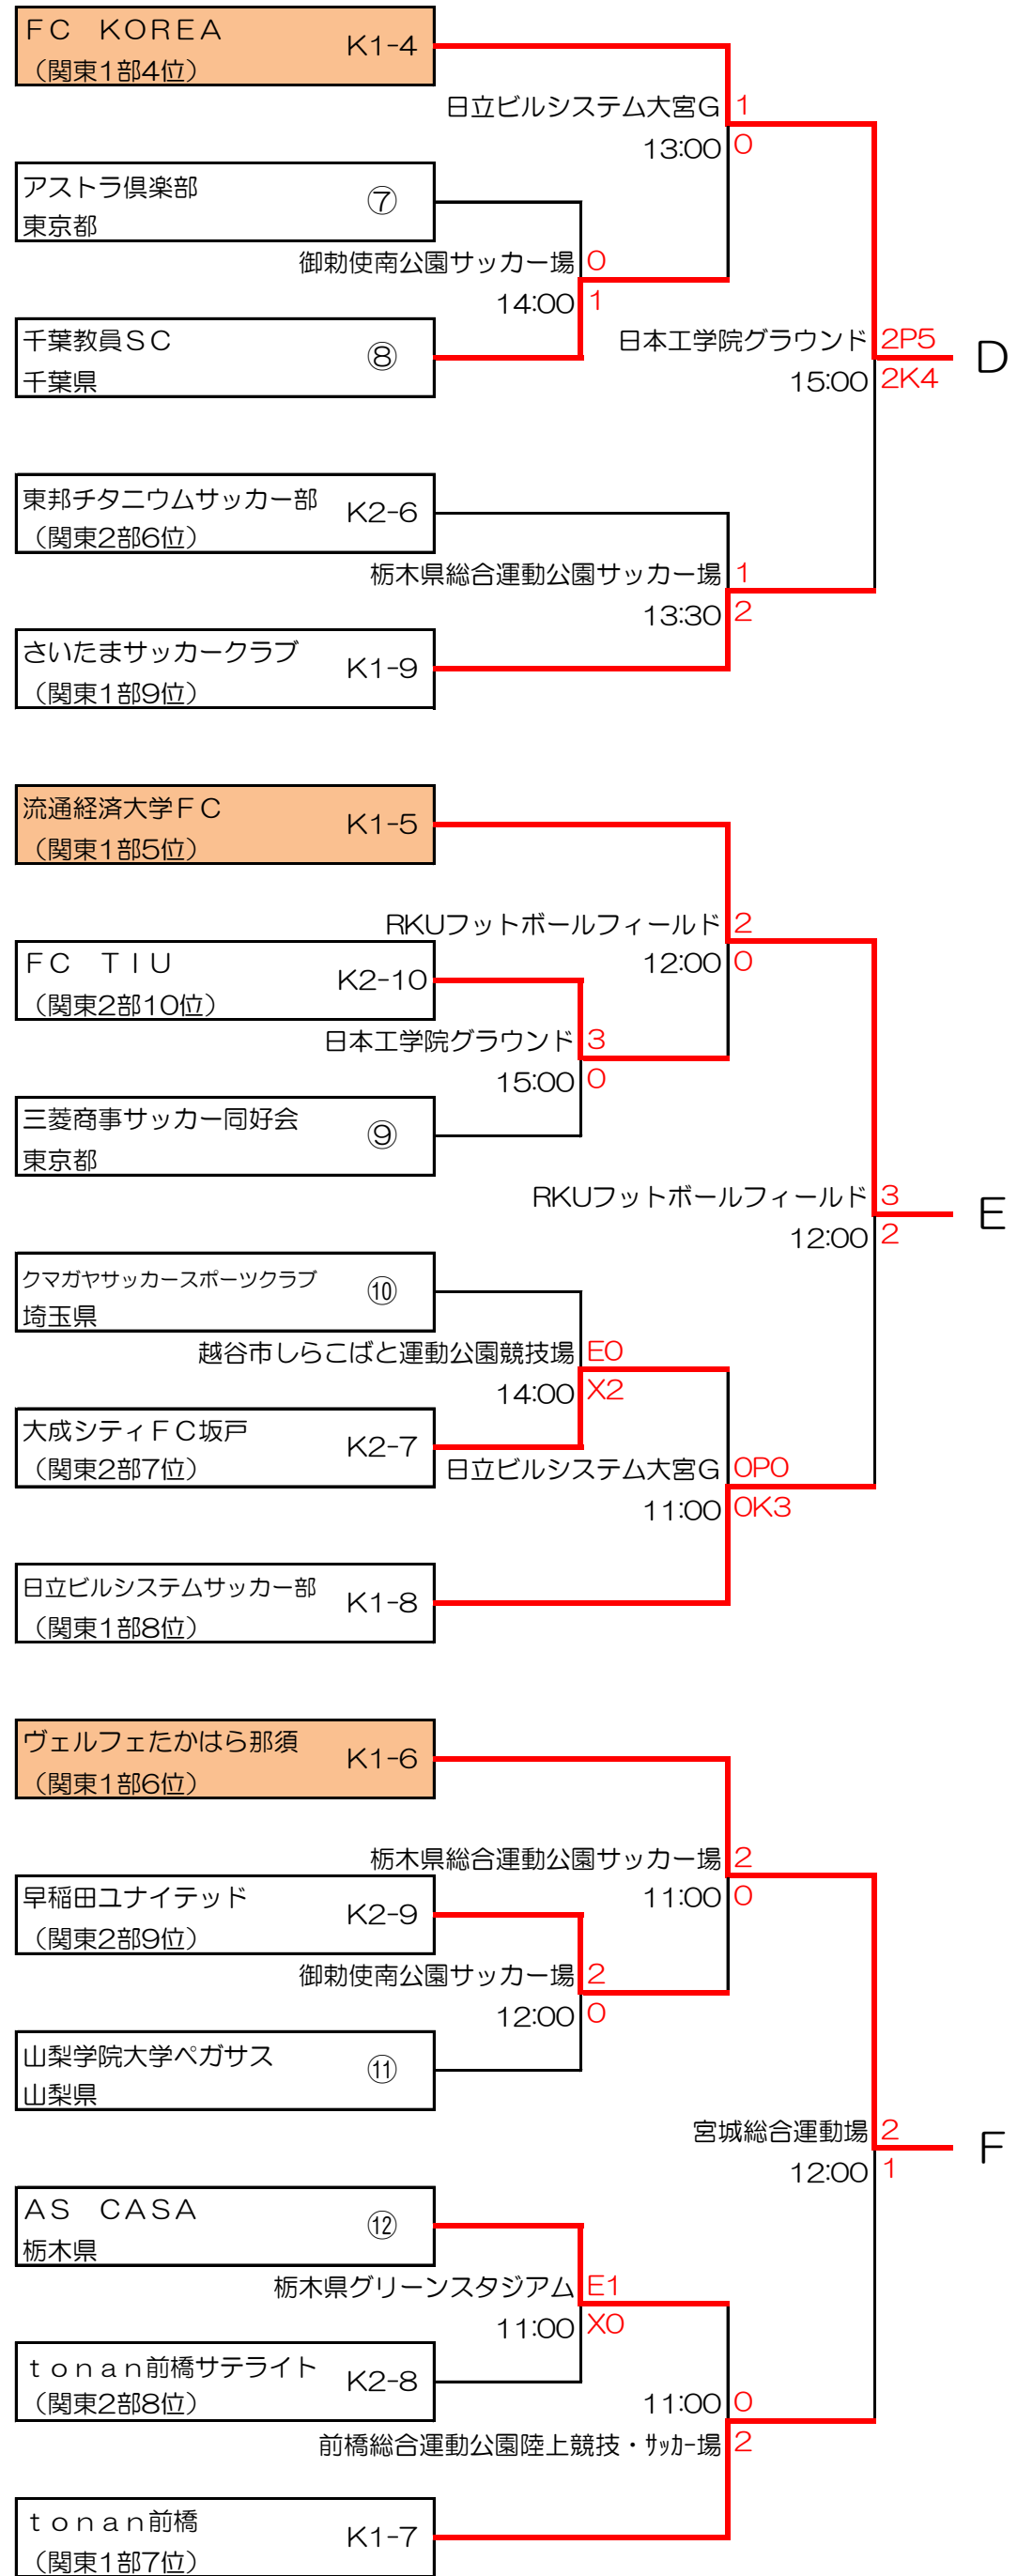

第51回（平成27年度）全国社会人サッカー選手権大会 関東予選 組合せ及び結果

2015年6月15日
関東社会人サッカー連盟

6月7日 6月13日 6月14日

6月7日 6月13日 6月14日

- ・K1-1～10：関東リーグ1部枠
- ・K2-1～10：関東リーグ2部枠
- ・①～⑫：都県代表枠

埼玉3、東京3、神奈川1、栃木1、
茨城1、千葉1、群馬1、山梨1