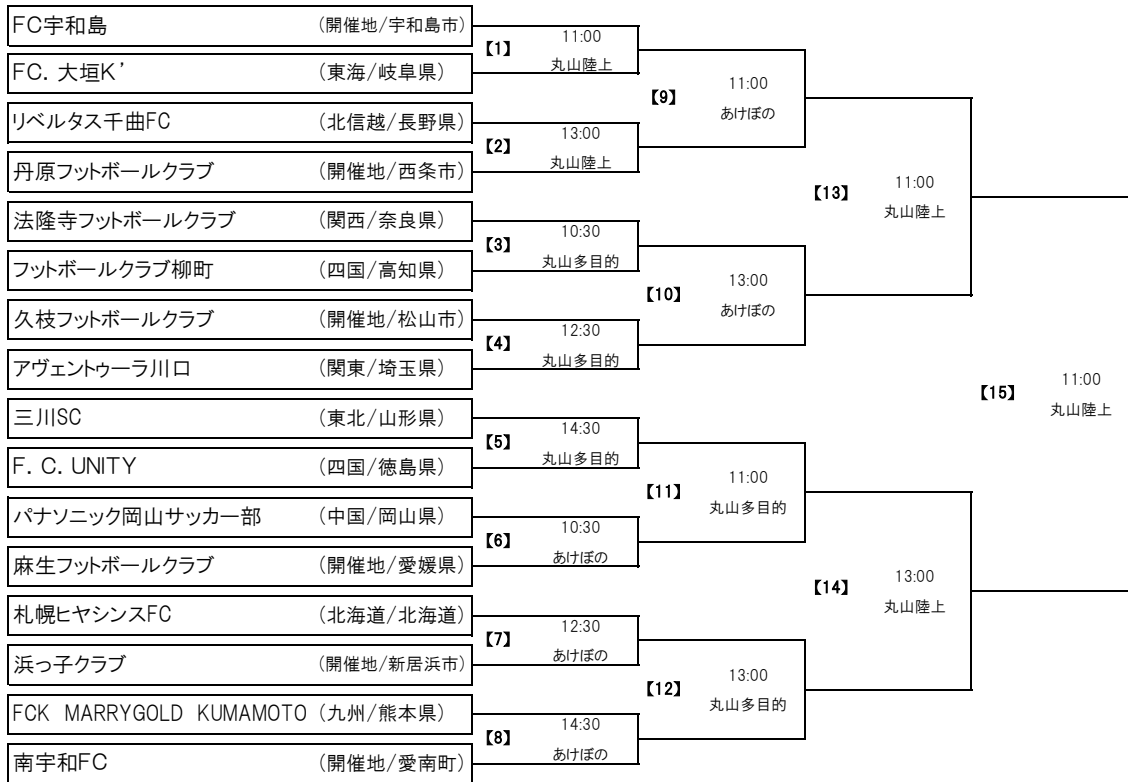

# 第25回全国クラブチームサッカー選手権大会 トーナメント表

12月1日 1回戦      12月2日 準々決勝      12月3日 準決勝      12月4日 決勝

※カッコ内の数字は【マッチナンバー】

会 場	A: 丸山陸上: 宇和島市丸山公園陸上競技場	C: あけぼの: 愛南町あけぼのグラウンド
	B: 丸山多目的: 宇和島市丸山公園多目的グラウンド	